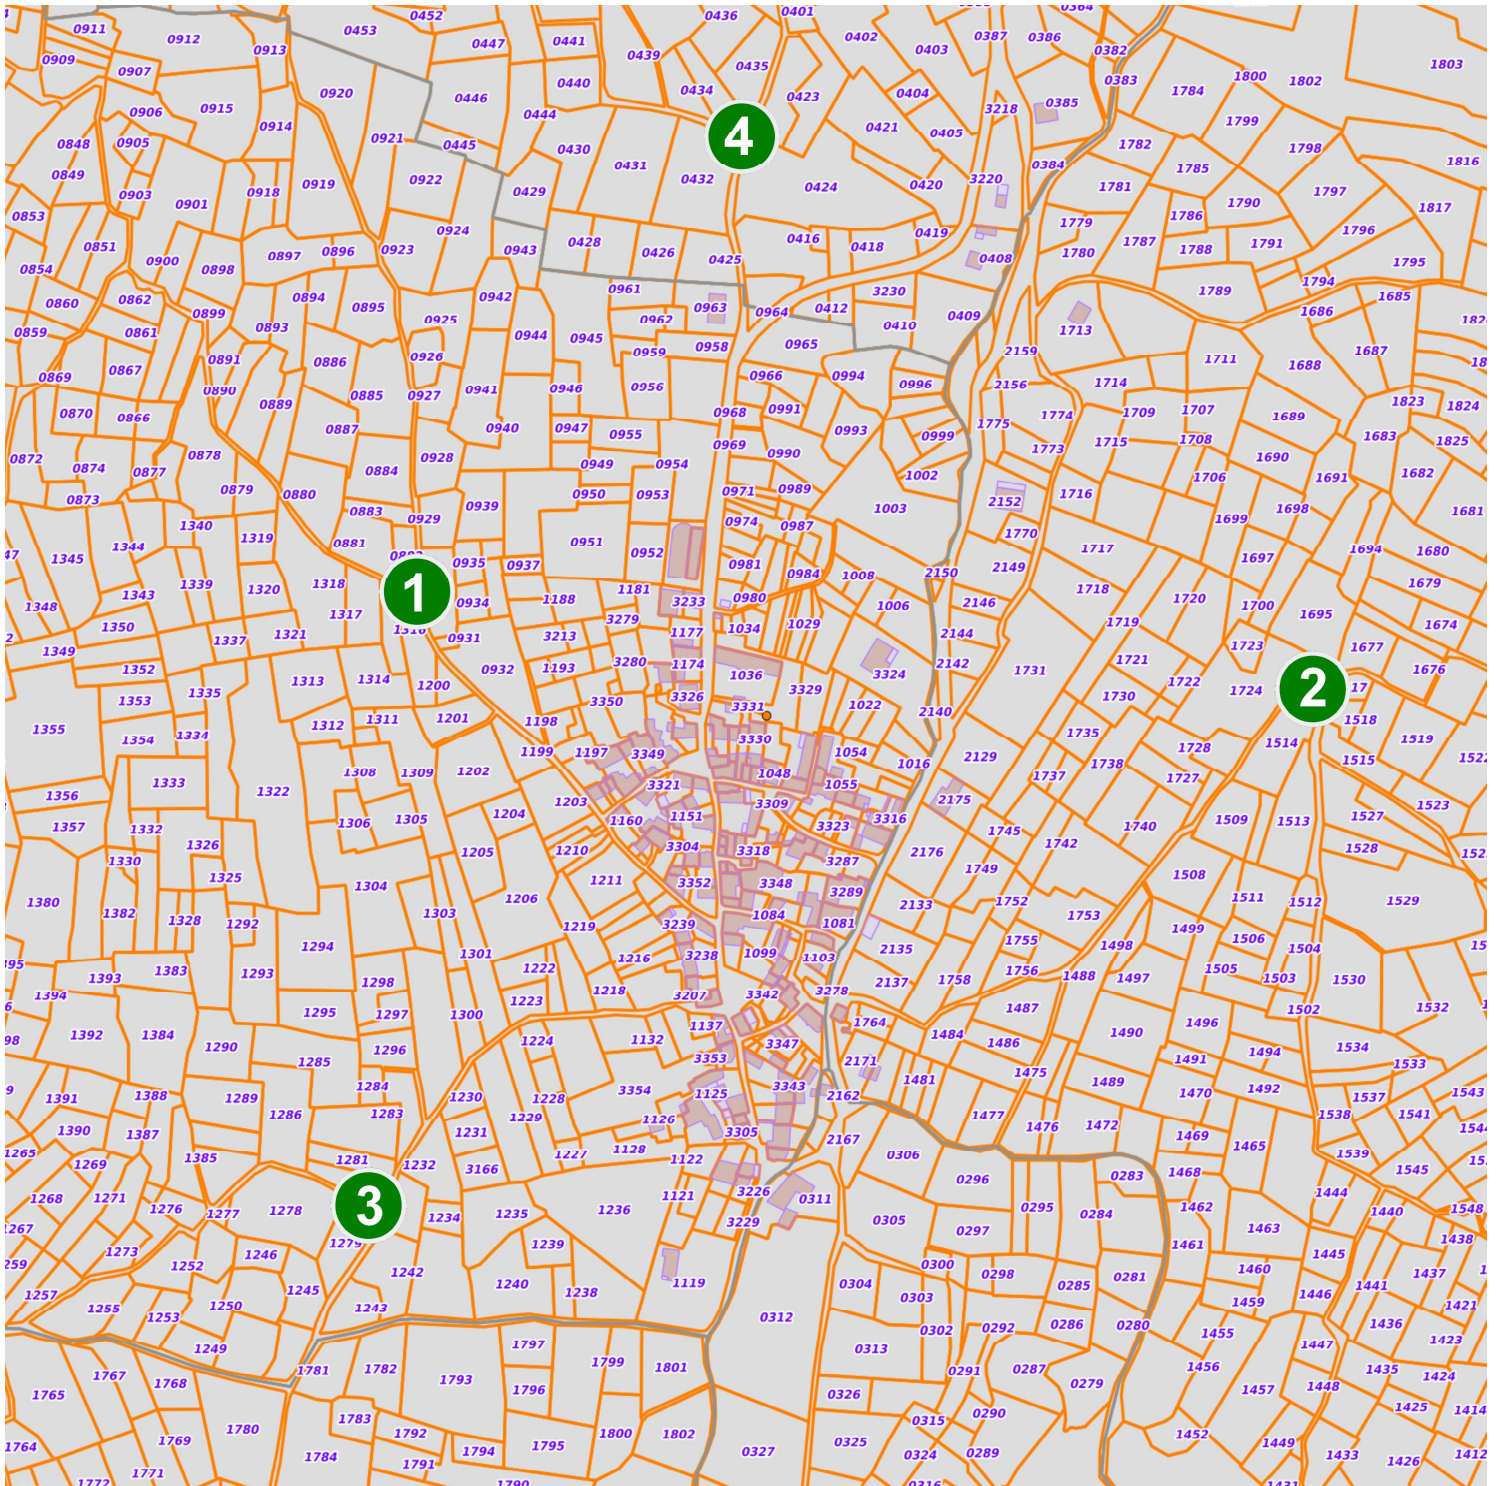

# Plan des Croix de Norgeat

1 - Trounc - Croix du Printemps

2 - Bareto - Croix de l'Eté

3 - Embaquiès - Croix de l'Automne

4 - La Sèro - Croix de l'Hiver