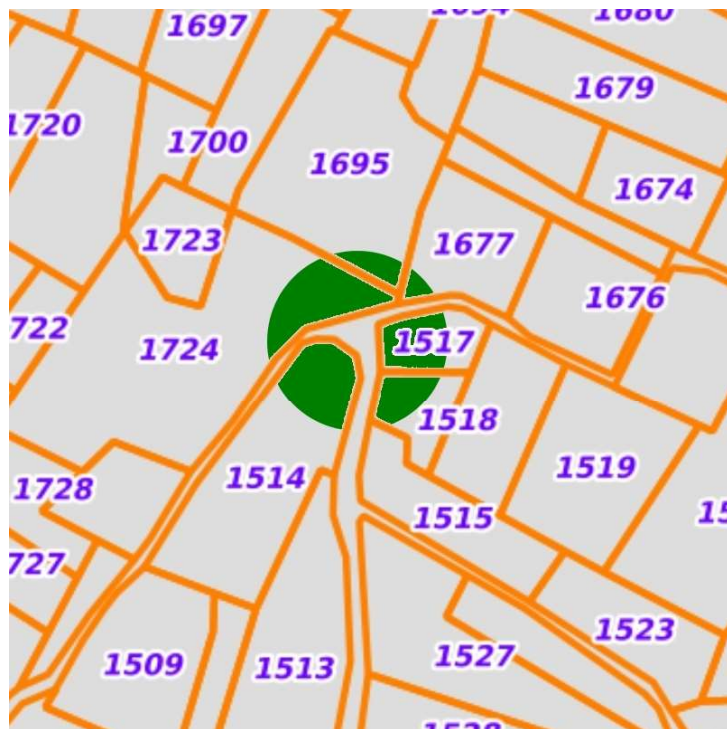

# Plan des Croix de Norgeat

1 - Trounc - Croix du Printemps

2 - Bareto - Croix de l'Eté

3 - Embaquiès - Croix de l'Automne

4 - La Sèro - Croix de l'Hiver