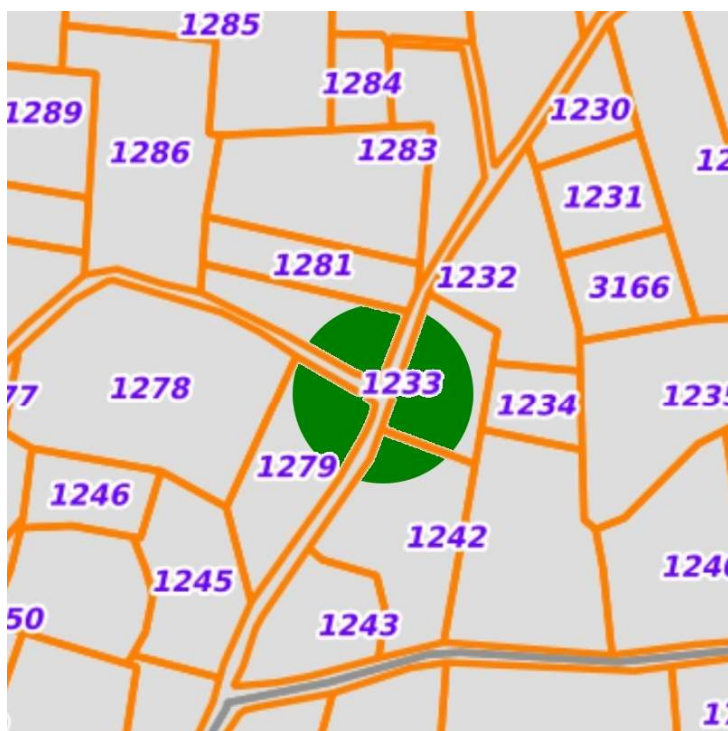

# Plan des Croix de Norgeat

1 - Trounc - Croix du Printemps

2 - Bareto - Croix de l'Eté

3 - Embaquiès - Croix de l'Automne

4 - La Sèro - Croix de l'Hiver